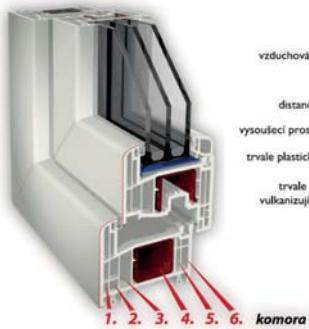

Největší sklad oken a dveří v Plzeňském kraji

S NOVÝMI OKNY UŠETŘÍTE AŽ 30% ZA ENERGIE!

Novinka!

Profil EKOSUN 6
vhodný pro dotace

- 6 komor,
- profil 81 mm,
- super tepelná izolace
- ZDARMA meziskelní rámeček SWISSPACER pro snížení tepelných ztrát a kondenzace