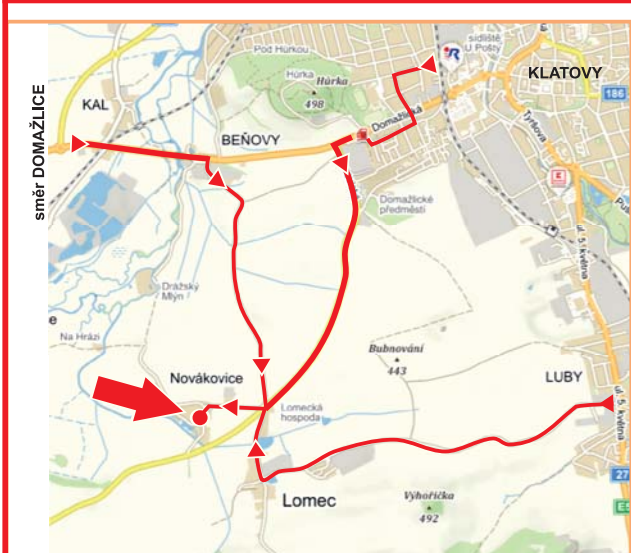

KOVOŠROT SPŮLE

(u vlakového nádraží v Janovicích n. Úhlovou)

■ výkup železného šrotu, barevných kovů a autobaterií
EKOLOGICKÁ LIKVIDACE AUTOVRAKŮ

(vystavíme potvrzení pro dopravní úřad)

ODVOZ AUTOVRAKŮ ZDARMA

- prodej použitých autodílů – tel. 723 016 601
- novější typy vozidel vykoupíme

KONTEJNEROVÁ DOPRAVA

- vozidlem IVECO s hydraulickou rukou na 2 t

otevřeno: Po–Pá: 9–17 h, So: 8–12 h tel.: 606 555 937
www.kovosrot-spule.cz 725 429 003

Léto s muzikou

Krytý parket v Dolní Lhotě u Klatov

Oslavte státní svátek 6. července (PO) netradičně s nestárnoucími šlágry v podání Václava Žákovce a Anny Volínové. Oblíbené duo určitě znáte z Tv Šlágr. Václav ŽÁKOVEC je zkušený hudebník, který společně se zpěvačkou Annou VOLÍNOVOU a s pomocí elektrofonických nástrojů uvádí mnoho nejoblíbenějších lidových i populárních skladeb zejména českých autorů z širokého období.

Pošumavská muzika

V neděli 19. července vám energii do nohou a radost do duše přinese multižánrový orchestr Pošumavská muzika z Klatovska. Hudební zážitek vám dopřeje devět vynikajících muzikantů a zpěvačka. Těšit se můžete na skladby české i zahraniční populární hudby napříč všemi žánry. Ať už máte rádi pop, rock'n roll, country nebo třeba swing, v jejich provedení s živou čtyřčlennou dechovou sekcí a plnou rytmikou si každý milovník hudby užije nezapomenutelný zážitek. (red)

PRODEJ TRHANÝCH JAHOD

Zahradnictví U Růženky